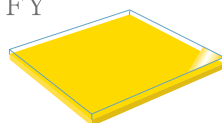

Silky Green
シルキーグリーン

AmD

Almond
アーモンド

PsG

Pastel Gray
パステルグレー

BlK

Black
ブラック

PR

Pure Red
ピュアレッド

FY

Flesh Yellow
フレッシュイエロー

SO

Sunset Orange
サンセットオレンジ

MnB

Midnight Blue
ミッドナイトブルー

- 印刷のため実際の商品とは色合い光沢などが多少異なります。
- 特注色をご指定された場合は浴槽各定価＋100,000円となります。
- 水アカなどの汚れは色が濃くなるほど目立ちやすい傾向があります。
- 浴槽はご使用後お湯を流していただくこと、そのつど洗っていただくことで光沢や色合いを保ちます。
- 浴槽の汚れ落としや、ツヤ出し効果のある専用コンパウンドもご用意しています。