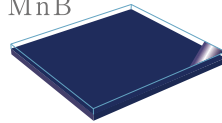

Pure Red
ピュアレッド

FY

Flesh Yellow
フレッシュイエロー

SO

Sunset Orange
サンセットオレンジ

MnB

Midnight Blue
ミッドナイトブルー

- 印刷のため実際の商品とは色合い光沢などが多少異なります。
- 特注色をご指定された場合は浴槽各定価＋100,000円となります。
- 水アカなどの汚れは色が濃くなるほど目立ちやすい傾向があります。
- 浴槽はご使用後お湯を流していただくこと、そのつど洗っていただくことで光沢や色合いを保ちます。
- 浴槽の汚れ落としや、ツヤ出し効果のある専用コンパウンドもご用意しています。