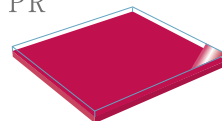

※特注色は浴槽定価＋¥100,000となります。

SrP

Spring Pink
スプリングピンク

CrI

Cream Ivory
クリームアイボリー

PwB

Powder Blue
パウダーブルー

SiG

Silky Green
シルキーグリーン

AmD

Almond
アーモンド

PsG

Pastel Gray
パステルグレー

BlK

Black
ブラック

PR

Pure Red
ピュアレッド

FY

Flesh Yellow
フレッシュイエロー

SO

Sunset Orange
サンセットオレンジ

MnB

Midnight Blue
ミッドナイトブルー

- 印刷のため実際の商品とは色合い光沢などが多少異なります。
- 特注色をご指定された場合は浴槽各定価＋100,000円となります。
- 水アカなどの汚れは色が濃くなるほど目立ちやすい傾向があります。
- 浴槽はご使用後お湯を流していただくこと、そのつど洗っていただくことで光沢や色合いを保ちます。
- 浴槽の汚れ落としや、ツヤ出し効果のある専用コンパウンドもご用意しています。